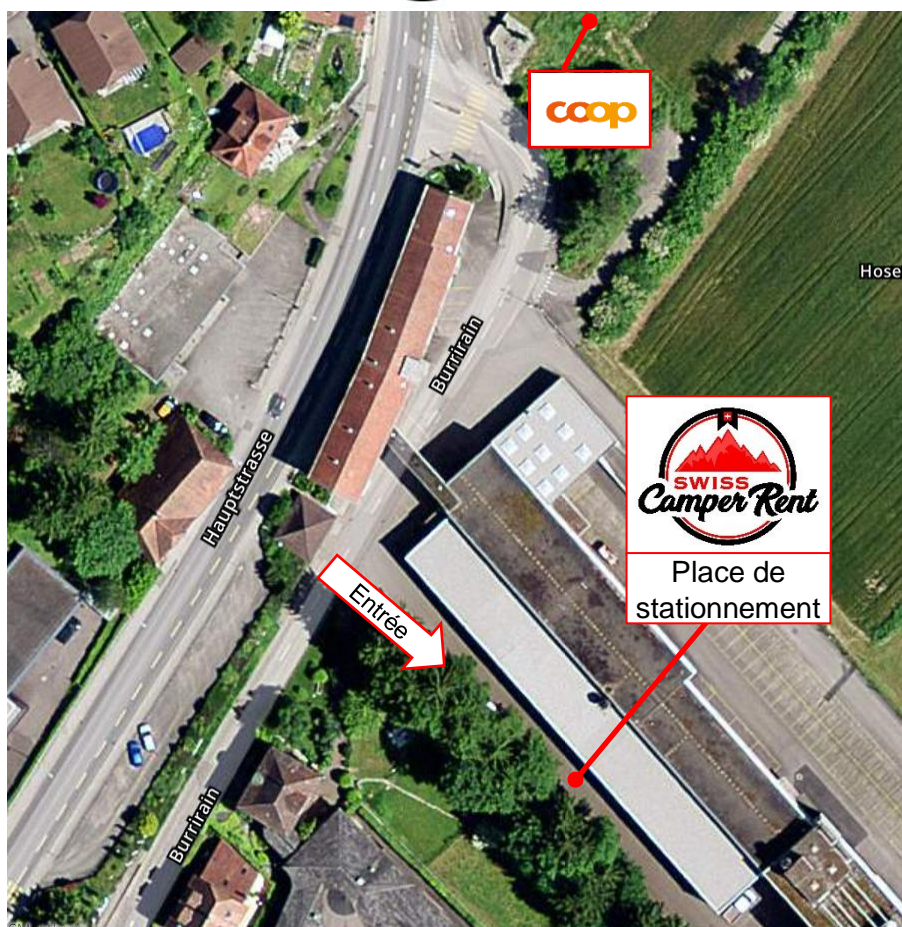

Directions pour la remise du véhicule

Adresse pour l'appareil de navigation :

Burrirain 56
2575 Täuffelen

Itinéraire de Biel/Bienne

Itinéraire d'Ins

Possibilité de faire des achats près du parking :

- Coop, Route principale 61, 2575 Täuffelen

Installations de stations-service pour la restitution du véhicule

- Station-service Erni, Route principale 119, 2575 Täuffelen
- Station-service Migrolino, Route principale 87, 2563 Ipsach

Seule la version allemande s'applique.