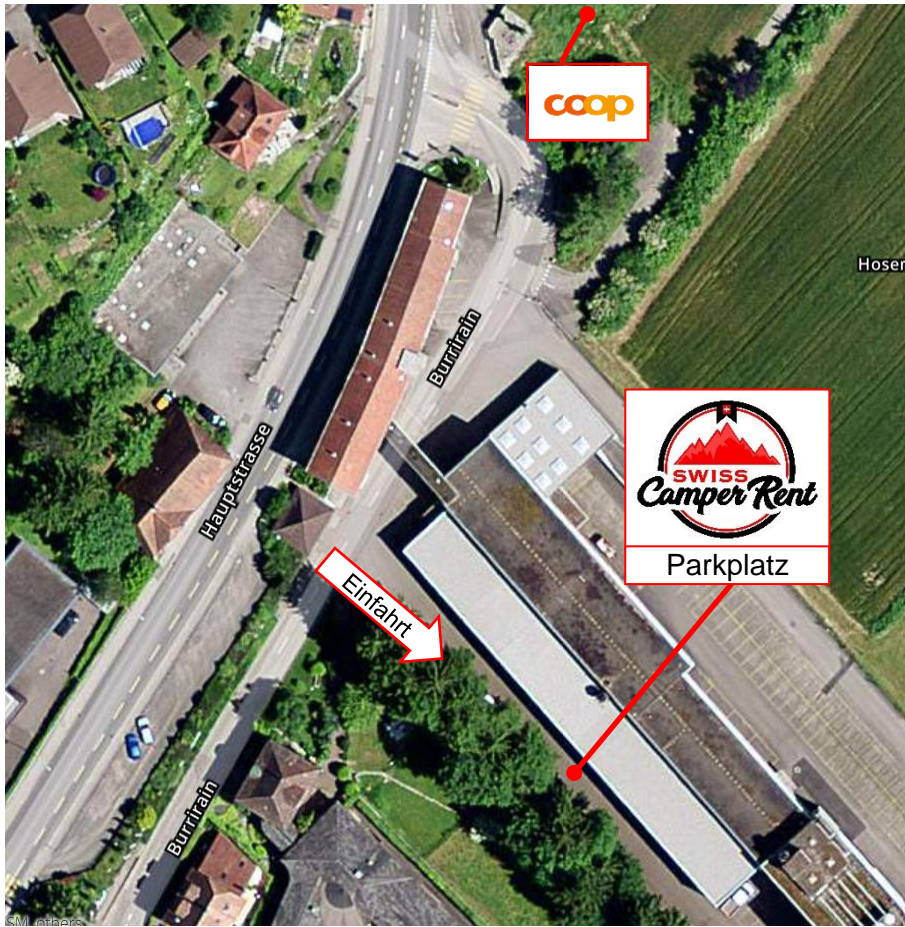

Anfahrtsplan Fahrzeugübergabe

Adresse für das Navi:
Burrirain 56
2575 Täuffelen

Anfahrt von Biel/Bienne

Anfahrt von Ins

Einkaufsmöglichkeit nahe Parkplatz:

- Coop, Hauptstrasse 61, 2575 Täuffelen

Tankstellenmöglichkeiten für die Fahrzeugrückgabe:

- Tankstelle Erni, Hauptstrasse 119, 2575 Täuffelen
- Tankstelle Migrolino, Hauptstrasse 87, 2563 Ipsach